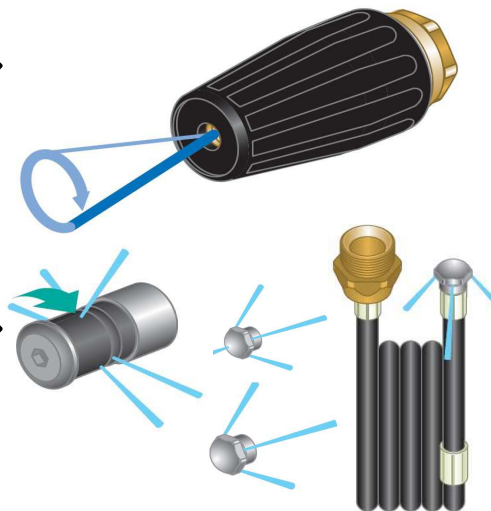

Profesionální mycí kartáč extra jemný s hliníkovým držákem a gum. okrajem:		
Nástavec v délce 0,5 m nebo 1 m	2 299 Kč	shk016
Nástavec v délce 1,5 m nebo 2 m	2 599 Kč	shk016

Mycí kartáč pevný s nylonovým vlasem a plastovým uchycením:		
Nástavec v délce 0,5 m nebo 1 m	999 Kč	shk019
Nástavec v délce 1,5 m nebo 2 m	1 299 Kč	shk019

Rotační tryska - turbokladivo malé pro odstranění odolných nečistot:		
Nástavec v délce 0,5 m nebo 1 m	1 999 Kč	shk017
Nástavec v délce 1,5 m nebo 2 m	2 299 Kč	shk017

Rotační tryska - turbokladivo velké (400bar) pro odstranění odolných nečistot:		
Nástavec v délce 0,5 m nebo 1 m	3 099 Kč	shk067
Nástavec v délce 1,5 m nebo 2 m	3 399 Kč	shk067

Hadice pro čištění trubek - krtek:		
Libovolná délka hadice, několik typů hadic, několik typů koncových trysek		
<i>Z důvodu velké variability cena na dotaz dle přesné specifikace</i>		

Lanceta na aplikaci chemie (regulace množství, tvarování paprsku, obsah 1 litr):		
Přímé připojení na pistoli	1 499 Kč	shk035
Nástavec v délce 0,5 m nebo 1 m	1 799 Kč	shk035
Nástavec v délce 1,5 m nebo 2 m	2 099 Kč	shk035

Volitelné možnosti:

- Postranní držák pro nástavec + 420 Kč
- Zahnutí nástavce dle přání
- Připojení do pistole (**Wap, Nilfisk ergo, Comet, Kranzle, Karcher**)

Dále nabízíme:

jednoduché, dvojité i speciální nástavce, vysokotlaké hadice různých typů, speciální vysokotlaké trysky (bodové, kolmé, široké,...), nástavce na mytí podvozků, filtrace, pískovací sady, navíjecí bubny, mycí či desinfekční chemii atd...