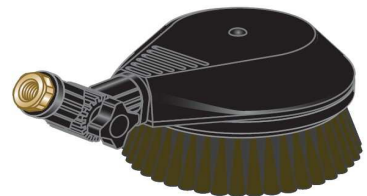

NABÍDKA PŘÍSLUŠENSTVÍ K VYSOKOTLAKÝM STROJŮM

01_08_2015HK

	cena:	obj. č.:
Profesionální rotační mycí kartáč s otočným kloubem a vlasem z koňských žíní:		
Nástavec v délce 0,5 m nebo 1 m	1 999 Kč	shk080
Nástavec v délce 1,5 m nebo 2 m	2 299 Kč	shk080

Profesionální mycí kartáč extra jemný s hliníkovým držákem a gum. okrajem:		
Nástavec v délce 0,5 m nebo 1 m	2 299 Kč	shk016
Nástavec v délce 1,5 m nebo 2 m	2 599 Kč	shk016

Mycí kartáč pevný s nylonovým vlasem a plastovým uchycením:		
Nástavec v délce 0,5 m nebo 1 m	999 Kč	shk019
Nástavec v délce 1,5 m nebo 2 m	1 299 Kč	shk019

Rotační tryska - turbokladivo malé pro odstranění odolných nečistot:		
Nástavec v délce 0,5 m nebo 1 m	1 999 Kč	shk017
Nástavec v délce 1,5 m nebo 2 m	2 299 Kč	shk017

Rotační tryska - turbokladivo velké (400bar) pro odstranění odolných nečistot:		
Nástavec v délce 0,5 m nebo 1 m	3 099 Kč	shk067
Nástavec v délce 1,5 m nebo 2 m	3 399 Kč	shk067

Hadice pro čištění trubek - krtek:		
Libovolná délka hadice, několik typů hadic, několik typů koncových trysek		
<i>Z důvodu velké variability cena na dotaz dle přesné specifikace</i>		

Lanceta na aplikaci chemie (regulace množství, tvarování paprsku, obsah 1 litr):		
Přímé připojení na pistoli	1 499 Kč	shk035
Nástavec v délce 0,5 m nebo 1 m	1 799 Kč	shk035
Nástavec v délce 1,5 m nebo 2 m	2 099 Kč	shk035