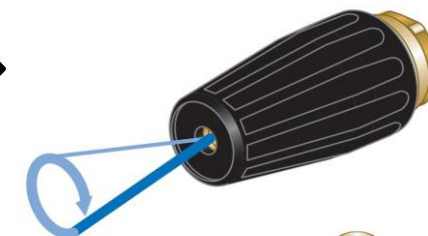

NABÍDKA PŘÍSLUŠENSTVÍ K VYSOKOTLAKÝM STROJŮM

01_02_2022HK

	cena:	obj. č.:
Profesionální rotační mycí kartáč s otočným kloubem a vlasem z koňských žíní:		
Nástavec v délce 0,5 m nebo 1 m	2 099 Kč	shk080
Nástavec v délce 1,5 m nebo 2 m	2 499 Kč	shk080

Profesionální mycí kartáč extra jemný s hliníkovým držákem a gum. okrajem:		
Nástavec v délce 0,5 m nebo 1 m	2 099 Kč	shk016
Nástavec v délce 1,5 m nebo 2 m	2 499 Kč	shk016

Mycí kartáč pevný s nylonovým vlasem a plastovým uchycením:		
Nástavec v délce 0,5 m nebo 1 m	1 199 Kč	shk019
Nástavec v délce 1,5 m nebo 2 m	1 599 Kč	shk019

Rotační tryska - turbokladivo malé pro odstranění odolných nečistot:		
Nástavec v délce 0,5 m nebo 1 m	2 099 Kč	shk017
Nástavec v délce 1,5 m nebo 2 m	2 499 Kč	shk017

Rotační tryska - turbokladivo velké (400bar) pro odstranění odolných nečistot:		
Nástavec v délce 0,5 m nebo 1 m	3 399 Kč	shk067
Nástavec v délce 1,5 m nebo 2 m	3 799 Kč	shk067

Hadice pro čištění trubek - krtek:		
Libovolná délka hadice, několik typů hadic, několik typů koncových trysek <i>Z důvodu velké variability cena na dotaz dle přesné specifikace</i>		

Lanceta na aplikaci chemie (regulace množství, tvarování paprsku, obsah 1 litr):		
Přímé připojení na pistoli	1 599 Kč	shk035
Nástavec v délce 0,5 m nebo 1 m	1 999 Kč	shk035
Nástavec v délce 1,5 m nebo 2 m	2 399 Kč	shk035