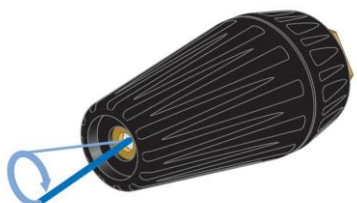

NABÍDKA PŘÍSLUŠENSTVÍ K VYSOKOTLAKÝM STROJŮM

01_02_2022HK

	cena:	obj. č.:
Profesionální rotační mycí kartáč s otočným kloubem a vlasem z koňských žíní:		
Nástavec v délce 0,5 m nebo 1 m	2 099 Kč	shk080
Nástavec v délce 1,5 m nebo 2 m	2 499 Kč	shk080

Profesionální mycí kartáč extra jemný s hliníkovým držákem a gum. okrajem:		
Nástavec v délce 0,5 m nebo 1 m	2 099 Kč	shk016
Nástavec v délce 1,5 m nebo 2 m	2 499 Kč	shk016

Mycí kartáč pevný s nylonovým vlasem a plastovým uchycením:		
Nástavec v délce 0,5 m nebo 1 m	1 199 Kč	shk019
Nástavec v délce 1,5 m nebo 2 m	1 599 Kč	shk019

Rotační tryska - turbokladivo malé pro odstranění odolných nečistot:		
Nástavec v délce 0,5 m nebo 1 m	2 099 Kč	shk017
Nástavec v délce 1,5 m nebo 2 m	2 499 Kč	shk017

Rotační tryska - turbokladivo velké (400bar) pro odstranění odolných nečistot:		
Nástavec v délce 0,5 m nebo 1 m	3 399 Kč	shk067
Nástavec v délce 1,5 m nebo 2 m	3 799 Kč	shk067

Hadice pro čištění trubek - krtek:		
Libovolná délka hadice, několik typů hadic, několik typů koncových trysek <i>Z důvodu velké variability cena na dotaz dle přesné specifikace</i>		

Lanceta na aplikaci chemie (regulace množství, tvarování paprsku, obsah 1 litr):		
Přímé připojení na pistoli	1 599 Kč	shk035
Nástavec v délce 0,5 m nebo 1 m	1 999 Kč	shk035
Nástavec v délce 1,5 m nebo 2 m	2 399 Kč	shk035