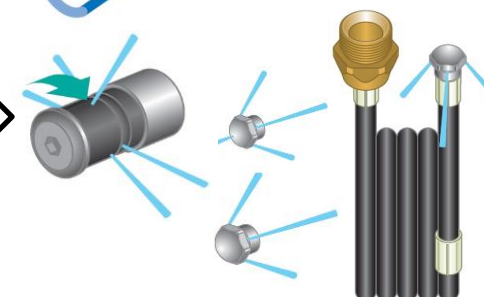

Profesionální mycí kartáč extra jemný s hliníkovým držákem a gum. okrajem:		
Nástavec v délce 0,5 m nebo 1 m	2 099 Kč	shk016
Nástavec v délce 1,5 m nebo 2 m	2 499 Kč	shk016

Mycí kartáč pevný s nylonovým vlasem a plastovým uchycením:		
Nástavec v délce 0,5 m nebo 1 m	1 199 Kč	shk019
Nástavec v délce 1,5 m nebo 2 m	1 599 Kč	shk019

Rotační tryska - turbokladivo malé pro odstranění odolných nečistot:		
Nástavec v délce 0,5 m nebo 1 m	2 099 Kč	shk017
Nástavec v délce 1,5 m nebo 2 m	2 499 Kč	shk017

Rotační tryska - turbokladivo velké (400bar) pro odstranění odolných nečistot:		
Nástavec v délce 0,5 m nebo 1 m	3 399 Kč	shk067
Nástavec v délce 1,5 m nebo 2 m	3 799 Kč	shk067

Hadice pro čištění trubek - krtek:		
Libovolná délka hadice, několik typů hadic, několik typů koncových trysek <i>Z důvodu velké variability cena na dotaz dle přesné specifikace</i>		

Lanceta na aplikaci chemie (regulace množství, tvarování paprsku, obsah 1 litr):		
Přímé připojení na pistoli	1 599 Kč	shk035
Nástavec v délce 0,5 m nebo 1 m	1 999 Kč	shk035
Nástavec v délce 1,5 m nebo 2 m	2 399 Kč	shk035

Volitelné možnosti:

- Postranní držák pro nástavec + 430 Kč
- Zahnutí nástavce dle přání
- Připojení do pistole (**Wap, Nilfisk, Comet, Kranzle, Karcher**)

Dále nabízíme:

jednoduché, dvojité i speciální nástavce, vysokotlaké hadice různých typů, speciální vysokotlaké trysky (bodové, kolmé, široké,...), nástavce na mytí podvozků, filtrace, pískovací sady, navíjecí bubny, mycí či desinfekční chemii atd...