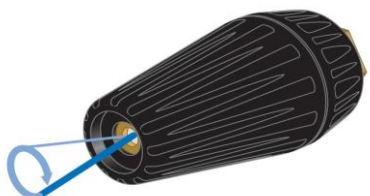

NABÍDKA PŘÍSLUŠENSTVÍ K VYSOKOTLAKÝM STROJŮM

01_02_2024PM

	cena:	obj. č.:
Profesionální rotační mycí kartáč s otočným kloubem a vlasem z koňských žíní:		
Nástavec v délce 0,5 m nebo 1 m	2 499 Kč	shk080
Nástavec v délce 1,5 m nebo 2 m	2 899 Kč	shk080

Profesionální mycí kartáč extra jemný s hliníkovým držákem a gum. okrajem:		
Nástavec v délce 0,5 m nebo 1 m	2 499 Kč	shk016
Nástavec v délce 1,5 m nebo 2 m	2 899 Kč	shk016

Mycí kartáč pevný s nylonovým vlasem a plastovým uchycením:		
Nástavec v délce 0,5 m nebo 1 m	1 199 Kč	shk019
Nástavec v délce 1,5 m nebo 2 m	1 599 Kč	shk019

Rotační tryska - turbokladivo malé pro odstranění odolných nečistot:		
Nástavec v délce 0,5 m nebo 1 m	2 099 Kč	shk017
Nástavec v délce 1,5 m nebo 2 m	2 499 Kč	shk017

Rotační tryska - turbokladivo velké (400bar) pro odstranění odolných nečistot:		
Nástavec v délce 0,5 m nebo 1 m	3 599 Kč	shk067
Nástavec v délce 1,5 m nebo 2 m	3 999 Kč	shk067

Hadice pro čištění trubek - krtek:		
Libovolná délka hadice, několik typů hadic, několik typů koncových trysek		
<i>Z důvodu velké variability cena na dotaz dle přesné specifikace</i>		

Lanceta na aplikaci chemie (regulace množství, tvarování paprsku, obsah 1 litr):		
Přímé připojení na pistoli	1 699 Kč	shk035
Nástavec v délce 0,5 m nebo 1 m	2 099 Kč	shk035
Nástavec v délce 1,5 m nebo 2 m	2 499 Kč	shk035