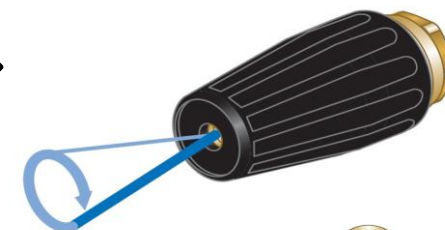

NABÍDKA PŘÍSLUŠENSTVÍ K VYSOKOTLAKÝM STROJŮM

01_02_2024PM

	cena:	obj. č.:
Profesionální rotační mycí kartáč s otočným kloubem a vlasem z koňských žíní:		
Nástavec v délce 0,5 m nebo 1 m	2 499 Kč	shk080
Nástavec v délce 1,5 m nebo 2 m	2 899 Kč	shk080

Profesionální mycí kartáč extra jemný s hliníkovým držákem a gum. okrajem:		
Nástavec v délce 0,5 m nebo 1 m	2 499 Kč	shk016
Nástavec v délce 1,5 m nebo 2 m	2 899 Kč	shk016

Mycí kartáč pevný s nylonovým vlasem a plastovým uchycením:		
Nástavec v délce 0,5 m nebo 1 m	1 199 Kč	shk019
Nástavec v délce 1,5 m nebo 2 m	1 599 Kč	shk019

Rotační tryska - turbokladivo malé pro odstranění odolných nečistot:		
Nástavec v délce 0,5 m nebo 1 m	2 099 Kč	shk017
Nástavec v délce 1,5 m nebo 2 m	2 499 Kč	shk017

Rotační tryska - turbokladivo velké (400bar) pro odstranění odolných nečistot:		
Nástavec v délce 0,5 m nebo 1 m	3 599 Kč	shk067
Nástavec v délce 1,5 m nebo 2 m	3 999 Kč	shk067

Hadice pro čištění trubek - krtek:		
Libovolná délka hadice, několik typů hadic, několik typů koncových trysek		
<i>Z důvodu velké variability cena na dotaz dle přesné specifikace</i>		

Lanceta na aplikaci chemie (regulace množství, tvarování paprsku, obsah 1 litr):		
Přímé připojení na pistoli	1 699 Kč	shk035
Nástavec v délce 0,5 m nebo 1 m	2 099 Kč	shk035
Nástavec v délce 1,5 m nebo 2 m	2 499 Kč	shk035