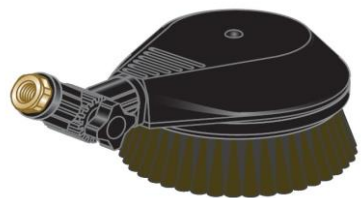

NABÍDKA PŘÍSLUŠENSTVÍ K VYSOKOTLAKÝM STROJŮM

01_02_2024PM

	cena:	obj. č.:
Profesionální rotační mycí kartáč s otočným kloubem a vlasem z koňských žíní:		
Nástavec v délce 0,5 m nebo 1 m	2 499 Kč	shk080
Nástavec v délce 1,5 m nebo 2 m	2 899 Kč	shk080

Profesionální mycí kartáč extra jemný s hliníkovým držákem a gum. okrajem:		
Nástavec v délce 0,5 m nebo 1 m	2 499 Kč	shk016
Nástavec v délce 1,5 m nebo 2 m	2 899 Kč	shk016

Mycí kartáč pevný s nylonovým vlasem a plastovým uchycením:		
Nástavec v délce 0,5 m nebo 1 m	1 199 Kč	shk019
Nástavec v délce 1,5 m nebo 2 m	1 599 Kč	shk019

Rotační tryska - turbokladivo malé pro odstranění odolných nečistot:		
Nástavec v délce 0,5 m nebo 1 m	2 099 Kč	shk017
Nástavec v délce 1,5 m nebo 2 m	2 499 Kč	shk017

Rotační tryska - turbokladivo velké (400bar) pro odstranění odolných nečistot:		
Nástavec v délce 0,5 m nebo 1 m	3 599 Kč	shk067
Nástavec v délce 1,5 m nebo 2 m	3 999 Kč	shk067

Hadice pro čištění trubek - krtek:		
Libovolná délka hadice, několik typů hadic, několik typů koncových trysek		
<i>Z důvodu velké variability cena na dotaz dle přesné specifikace</i>		

Lanceta na aplikaci chemie (regulace množství, tvarování paprsku, obsah 1 litr):		
Přímé připojení na pistoli	1 699 Kč	shk035
Nástavec v délce 0,5 m nebo 1 m	2 099 Kč	shk035
Nástavec v délce 1,5 m nebo 2 m	2 499 Kč	shk035