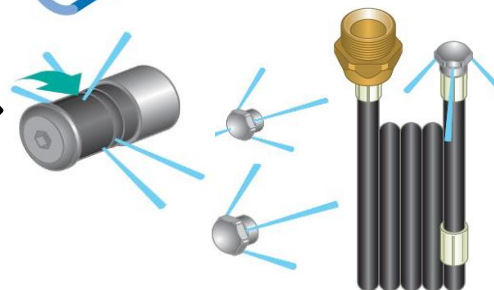

NABÍDKA PŘÍSLUŠENSTVÍ K VYSOKOTLAKÝM STROJŮM

01_02_2024PM

	cena:	obj. č.:
Profesionální rotační mycí kartáč s otočným kloubem a vlasem z koňských žíní:		
Nástavec v délce 0,5 m nebo 1 m	2 499 Kč	shk080
Nástavec v délce 1,5 m nebo 2 m	2 899 Kč	shk080

Profesionální mycí kartáč extra jemný s hliníkovým držákem a gum. okrajem:		
Nástavec v délce 0,5 m nebo 1 m	2 499 Kč	shk016
Nástavec v délce 1,5 m nebo 2 m	2 899 Kč	shk016

Mycí kartáč pevný s nylonovým vlasem a plastovým uchycením:		
Nástavec v délce 0,5 m nebo 1 m	1 199 Kč	shk019
Nástavec v délce 1,5 m nebo 2 m	1 599 Kč	shk019

Rotační tryska - turbokladivo malé pro odstranění odolných nečistot:		
Nástavec v délce 0,5 m nebo 1 m	2 099 Kč	shk017
Nástavec v délce 1,5 m nebo 2 m	2 499 Kč	shk017

Rotační tryska - turbokladivo velké (400bar) pro odstranění odolných nečistot:		
Nástavec v délce 0,5 m nebo 1 m	3 599 Kč	shk067
Nástavec v délce 1,5 m nebo 2 m	3 999 Kč	shk067

Hadice pro čištění trubek - krtek:		
Libovolná délka hadice, několik typů hadic, několik typů koncových trysek		
<i>Z důvodu velké variability cena na dotaz dle přesné specifikace</i>		

Lanceta na aplikaci chemie (regulace množství, tvarování paprsku, obsah 1 litr):		
Přímé připojení na pistoli	1 699 Kč	shk035
Nástavec v délce 0,5 m nebo 1 m	2 099 Kč	shk035
Nástavec v délce 1,5 m nebo 2 m	2 499 Kč	shk035